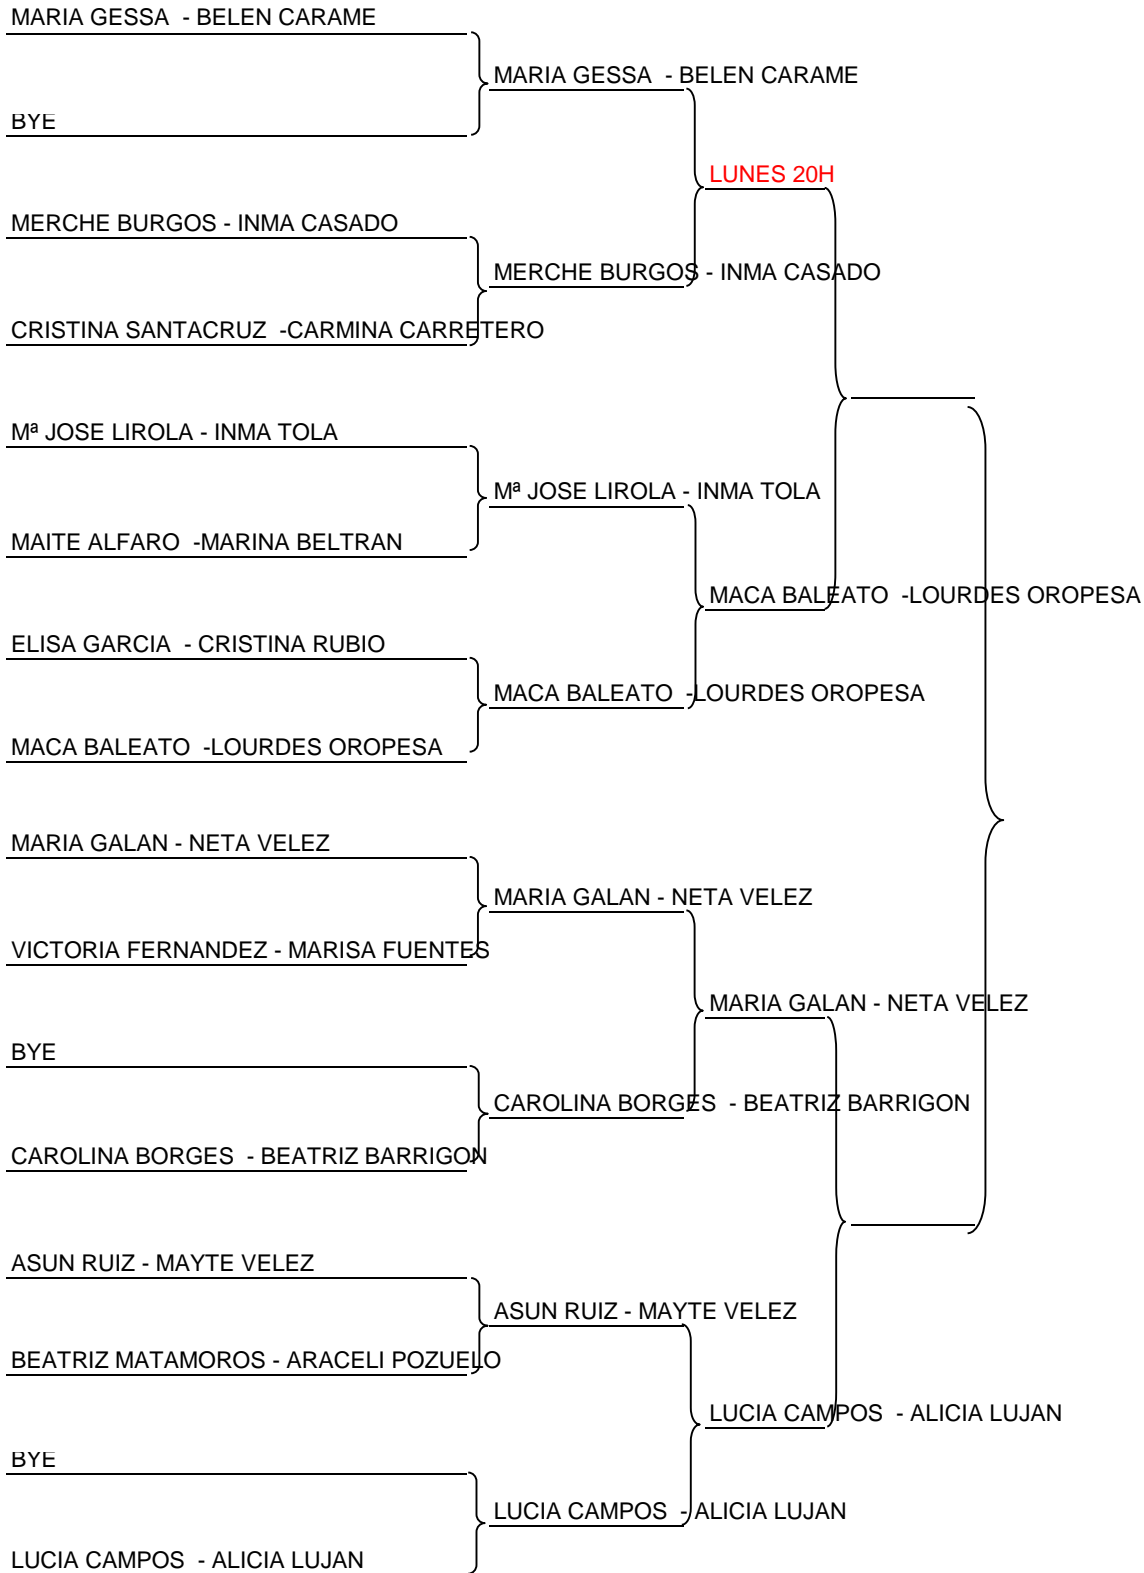

# PADEL FEMENINO ABSOLUTO

# PADEL +40 FEMENINO

LUCIA CAMPOS - ALICIA LUJAN

MARILO BORRERO - FELICIDAD CORDERO

ASUN RUIZ - MAITE VELEZ

MERCHE BURGOS - INMA CASADO

MARIA GESSA - VICTORIA FERNANDEZ

MAYTE ALFARO - MARINA BELTRAN

INMA TOLA - M<sup>a</sup> JOSE LIROLA

CAROLINA BORGES - BEATRIZ BARRIGON

MARTES 19 H

LUNES 19 H

MARTES 20 H

MARTES 20 H

MIERCOLES 19H

MIERCOLES 19H